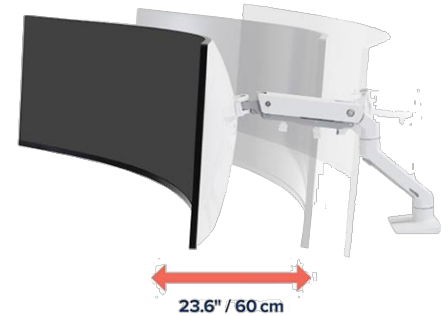

Bras pour Moniteur de bureau HX avec pivot HD

[SHE45-647-216]

\$589.00

Bras pour Moniteur de bureau HX avec pivot HD

pour une expérience immersive avec des écrans ultra larges et incurvés

Vivez des expériences immersives tout en libérant de l'espace de bureau. Notre célèbre bras pour moniteur HX avec pivot articulé, idéal pour les gamers et les professionnels, offre une grande liberté de mouvement et d'orientation pour votre écran incurvé ultra-large 15,2 à 30,4 cm comme le Samsung® Odyssey G9 Gaming Monitor.

Caractéristiques techniques:

- Solution tout en un
Combine un bras pour moniteur résistant et un pivot articulé robuste
- Conception résistante
Pivote à +15/-5° pour travailler ou jouer confortablement
- Optimisez votre investissement
Conception haut de gamme supportant en toute sécurité des écrans ultra-larges
- Compatible avec le G9
Compatible avec les écrans incurvés ultra-larges comme le Samsung 49" Odyssey G9
- Libère de l'espace
Remplacez votre support écran encombrant : surélevez votre écran et libérez de l'espace de bureau
- Réglages simples
Orientation précise de l'écran grâce au système breveté **Constant Force™ Technology**

[Bras pour Moniteur de bureau HX avec pivot HD](#)