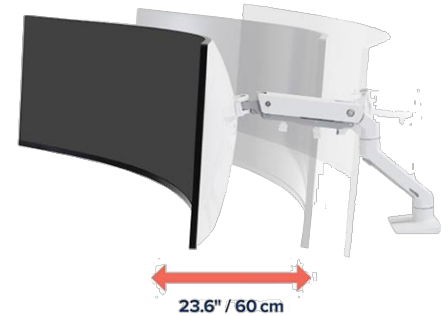

Bras pour Moniteur de bureau HX avec pivot HD

\$589.00

[SHE45-647-216]

Bras pour Moniteur de bureau HX avec pivot HD

pour une expérience immersive avec des écrans ultra larges et incurvés

Vivez des expériences immersives tout en libérant de l'espace de bureau. Notre célèbre bras pour moniteur HX avec pivot articulé, idéal pour les gamers et les professionnels, offre une grande liberté de mouvement et d'orientation pour votre écran incurvé ultra-large 15,2 à 30,4 cm comme le Samsung® Odyssey G9 Gaming Monitor.

Caractéristiques techniques:

- Solution tout en un
Combine un bras pour moniteur résistant et un pivot articulé robuste
- Conception résistante
Pivote à +15/-5° pour travailler ou jouer confortablement
- Optimisez votre investissement
Conception haut de gamme supportant en toute sécurité des écrans ultra-larges
- Compatible avec le G9
Compatible avec les écrans incurvés ultra-larges comme le Samsung 49" Odyssey G9
- Libère de l'espace
Remplacez votre support écran encombrant : surélevez votre écran et libérez de l'espace de bureau
- Réglages simples
Orientation précise de l'écran grâce au système breveté **Constant Force™ Technology**

[Bras pour Moniteur de bureau HX avec pivot HD](#)