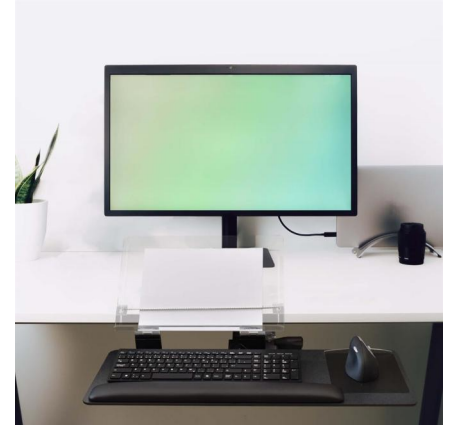

## Tiroir à Clavier et Porte-Copie Intekview

**Confort et Ergonomie à Votre Portée !**

**SPÉCIAL : Livraison Gratuite pour une durée limitée !**  
**Utilisez le Code Promo : 7bb65b4b**

Découvrez notre ensemble Tiroir à Clavier et Porte-Copie, conçu pour s'adapter parfaitement aux claviers modernes, plus fins et compacts. Grâce à son système d'ajustement intuitif, vous pourrez régler la hauteur de votre plateau à clavier sans effort, sans manettes ni leviers encombrants. Cet ensemble complet comprend tout ce dont vous avez besoin : plateau, mécanisme, repose-poignets et porte-copie.

### Caractéristiques Clés :

- **Ajustement en Hauteur Ergonomique** : Modifiez la hauteur sans levier, sur 7 $\frac{1}{4}$ " / 19 cm, pour un confort personnalisé.
- **Ajustement de l'Angle Pratique** : Inclinaison de  $\pm 15^\circ$  avec indicateur d'angle et poignée d'ajustement facile.
- **Mécanisme Auto-Flottant** : Un guide de câble intégré pour une installation propre et ordonnée.
- **Construction Robuste** : Fabriqué en acier avec une finition noire élégante, pour une durabilité maximale.

### Détails de l'Ensemble :

- **Dimensions du Plateau** : 25" / 63.5 cm x 10  $\frac{3}{4}$ " / 27.3 cm
- **Porte-Copie** : En plexiglas transparent, mesure 15" x 10", pour garder vos documents à portée de main.
- **Repose-Poignets** : Conçu pour réduire la fatigue des bras et du cou, en maintenant vos poignets dans une position neutre (25" / 63.5 cm x 2  $\frac{1}{4}$ " / 5.7 cm).

### Avantages Supplémentaires :

- **Rotation à 360°** : Pour un accès facile et une utilisation optimale de l'espace de travail.
- **Rail "EZ-Glide" de 21"** (18" Disponible) : Glisse en douceur pour un accès rapide.
- **Accessoires Inclus** : Tapis antidérapant pour souris et barrière pour maintenir votre souris en place.