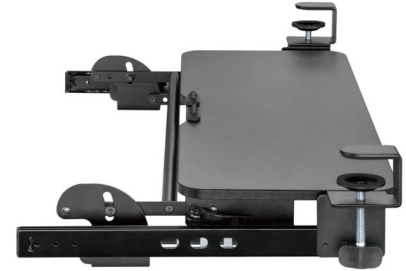

Tiroir à clavier à pince réglable en hauteur, IntekView

\$119.95

[KT1040]

Tiroir à clavier à pince réglable en hauteur, IntekView

- Matière : Acier, Plastique, Panneau de particules
- Taille du plateau de clavier : 670x240mm (26.4"x9.4")
- Capacité de poids : 5kg/11lbs
- Gamme de hauteur : 82mm (3.2")
- Débattement des chenilles : 242 mm (9.5")
- Épaisseur du bureau : 35 mm (1.4")

Tags : Intekview, KT1040, tiroir de clavier sous le bureau, Produits ergonomiques, produit ergonomique, mécanisme pour clavier d'ordinateur, accessoires de bureau, accessoires informatiques ergonomiques, tiroirs de clavier, plateau universel de clavier, plateaux ergonomiques de clavier, plateau réglable de clavier, Poste de travail ergonomique,

[Tiroir à clavier à pince réglable en hauteur, IntekView](#)