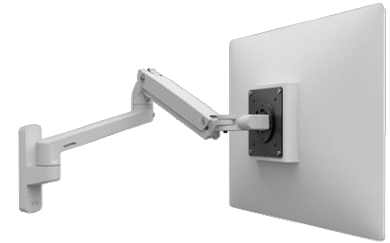

Bras pour écran avec support mural

\$359.00

[SHE45-505-216]

Bras pour écran avec support mural MXV, Ergotron

Support de moniteur

Ajoutez du style sans sacrifier la fonctionnalité. Le MXV, qui est élégant et léger, présente un design moderne en V dont l'ingénierie éprouvée crée une plateforme flexible et stable pour votre écran LCD ou votre TV.

Avec son profil fin, le MXV propose une hauteur réglable sur 13"33 cm, une inclinaison intégrée et plus encore—le tout sur une base sur support mural qui pivote. Le réglage du bras aide à améliorer le confort visuel, tandis que la finition haut de gamme laisse une impression tendance.

Caractéristiques techniques:

- **Économisez de l'espace sur votre bureau, qui est précieux, grâce au système de gestion des câbles et à l'épaisseur plus fine de—25% comparé au bras LX**
- L'écran s'étend jusqu'à 63 cm et se replie à 11 cm du mur
- Vous permet de positionner facilement votre écran d'un léger coup de main grâce à la technologie brevetée Force Constante™
- Crée plus de flexibilité grâce au pivot à friction qui permet une inclinaison à 180°.
- Soutient des écrans pesant de 3,2 à 9,1 kg
- Ne vous gêne pas grâce au bras flexible et au système de gestion des câbles
- Évite que votre bras n'entre en contact avec le mur grâce à la base qui possède un système de blocage de rotation, limitant le mouvement à 180° ‡
- Se fixe directement sur des surfaces verticales robustes grâce au support de fixation murale ou se glisse dans un de nos rails muraux, qui sont des accessoires très populaires
- A passé le test Ergotron de 10 000 cycles de mouvements, ce qui assure des années d'ajustement de la hauteur sans problème
- Est livré entièrement monté pour une installation facile

[Bras pour écran avec support mural](#)