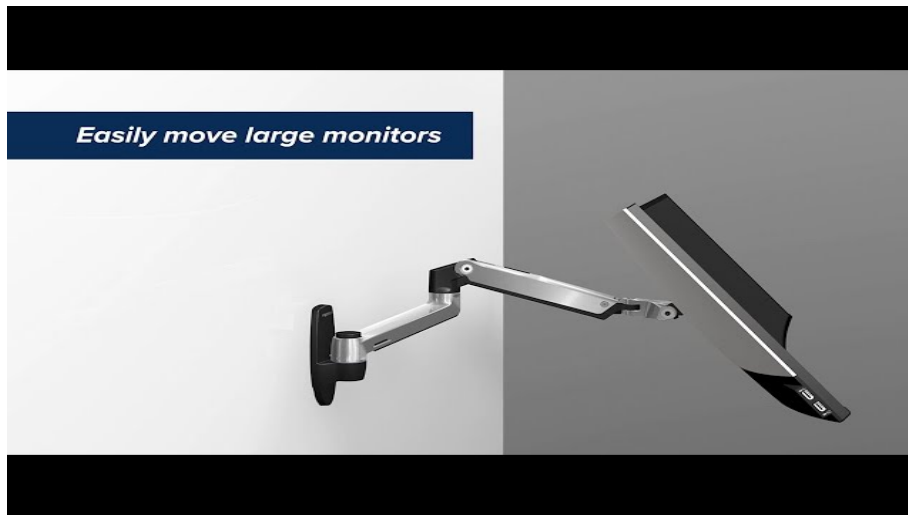

## Bras LX mono-écran, fixation murale

[SHE45-243-026]

**\$359.00**

### Bras LX mono-écran, fixation murale

Testé pour offrir un cycle de vie de 10 fois supérieur à celui de ses concurrents, et ce à presque moitié prix.

[Bras LX mono-écran, fixation murale](#)

**Fini disponible Aluminium ou Noir: SVP spécifier votre choix lors de la commande**

Permet d'optimiser le confort visuel de chaque utilisateur et de réduire la fatigue oculaire, les douleurs dorsales et cervicales. Repositionnez vos écrans LCD en un seul toucher : en haut, en bas, en avant, en arrière. Le bras LX permet un déplacement sans égal.

### Caractéristiques:

- Positionnez votre écran pour un confort ergonomique maximal afin de soulager les douleurs oculaires, du cou et du dos
- Améliorez vos écrans LCD et vos télévisions avec de meilleurs ajustements ergonomiques
- La technologie de mouvement CF™ brevetée permet un ajustement aisé de l'écran
- Le système de gestion des câbles cache et achemine les câbles sous le bras, à l'écart
- Extension de l'écran LCD jusqu'à 64 cm (25 pouces). Mettez l'écran de côté lorsque vous ne l'utilisez pas
- L'ajustement vertical de 33 cm (13 pouces) satisfera les besoins ergonomiques de 9 adultes sur 10
- Les bras se replient sur la base dans une position compacte et rétractable. Parfait pour les ranger sous des étagères de rangement ou dans des espaces limités
- Au besoin, le bras LX peut être utilisé sans son extension horizontale
- Mettez l'écran en position verticale pour voir des photos et des pages, et éliminez le defilement