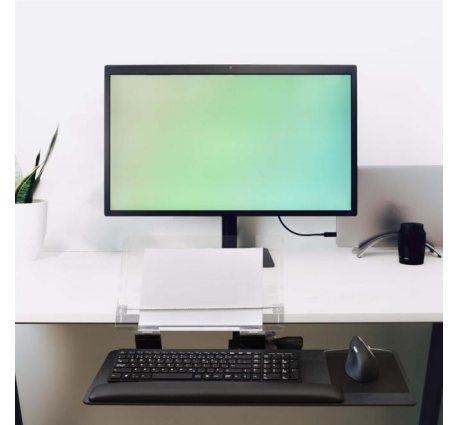

## Tiroir à Clavier et Porte Copie, Intekview

Pour les nouveaux claviers plus minces et moins larges, voici l'ensemble Tiroir à Clavier et Porte copie. Naturellement, vous pouvez ajuster la hauteur du plateau à clavier sans avoir à manipuler aucune manette ou levier. Cet ensemble complet, inclus le plateau, le mécanisme, le repose-poignets et le porte copie.

### Composition de cet ensemble tiroir à clavier :

Mécanisme auto-flottant avec guide câble intégré : Ce mécanisme pour tiroir à clavier offre à l'utilisateur un maximum d'avantages ergonomiques. Ces avantages incluent un ajustement en hauteur, sans aucune manette, sur 7 ¼ " / 19 cm, un ajustement de l'angle du plateau de ±15°, avec un indicateur d'angle et une poignée d'ajustement d'angle facile à utiliser. De plus, il incorpore un guide câble intégré.

### Caractéristiques :

- Ajustement en hauteur sans levier
- Poignée facile à utiliser pour l'ajustement de l'angle du plateau
- Indicateur d'angle du plateau
- Ajustement en hauteur sur 7 ¼" / 19 cm (1 ¼" / 3.1 cm au-dessus de la surface)
- +/- 15° d'ajustement de l'angle
- Rotation sur 360°
- Rail "EZ-Glide" de 21" (18" Disponible)
- Guide câble intégré
- Fabrication en acier avec finition noire