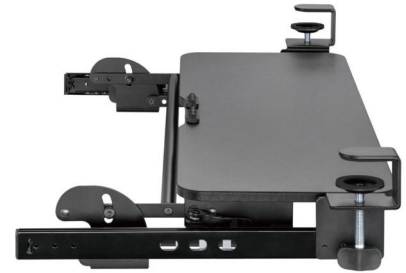

Tiroir à clavier à pince réglable en hauteur, IntekView

\$119.95

[KT1040]

Tiroir à clavier à pince réglable en hauteur, IntekView

- Matière : Acier, Plastique, Panneau de particules
- Taille du plateau de clavier : 670x240mm (26.4"x9.4")
- Capacité de poids : 5kg/11lbs
- Gamme de hauteur : 82mm (3.2")
- Débattement des chenilles : 242 mm (9.5")
- Épaisseur du bureau : 35 mm (1.4")

Tags : Intekview, KT1040, tiroir de clavier sous le bureau, Produits ergonomiques, produit ergonomique, mécanisme pour clavier d'ordinateur, accessoires de bureau, accessoires informatiques ergonomiques, tiroirs de clavier, plateau universel de clavier, plateaux ergonomiques de clavier, plateau réglable de clavier, Poste de travail ergonomique,

[Tiroir à clavier à pince réglable en hauteur, IntekView](#)