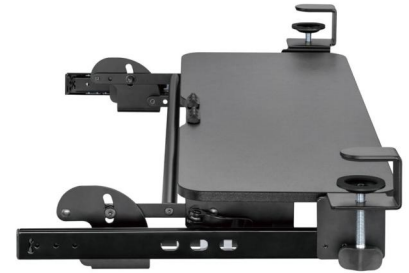

## Tiroir à clavier à pince réglable en hauteur, IntekView

**\$127.95**

[KT1040]

### Découvrez le Tiroir à Clavier à Pince Réglable en Hauteur d'IntekView !

**Offre Spéciale : Livraison Gratuite pour une durée limitée !**  
Utilisez le code promo : **7bb65b4b** lors de votre commande.

Optimisez votre espace de travail avec notre tiroir à clavier, conçu pour allier confort et praticité.

#### Caractéristiques :

- **Matériaux de qualité** : Fabriqué en acier robuste, plastique durable et panneau de particules, ce tiroir est conçu pour résister à l'épreuve du temps.
- **Dimensions idéales** : Plateau de clavier spacieux de **670x240 mm** (26.4"x9.4"), parfait pour tous vos accessoires.
- **Capacité de poids** : Supporte jusqu'à **5 kg** (11 lbs), pour accueillir votre clavier et autres dispositifs.
- **Hauteur réglable** : Ajustez facilement la hauteur de **82 mm** (3.2"), pour un confort d'utilisation optimal.
- **Débattement des chenilles** : Bénéficiez d'un débattement de **242 mm** (9.5"), pour un accès facile et un rangement pratique.
- **Épaisseur de bureau compatible** : S'adapte aux bureaux jusqu'à **35 mm** (1.4"), sans compromis sur la stabilité.