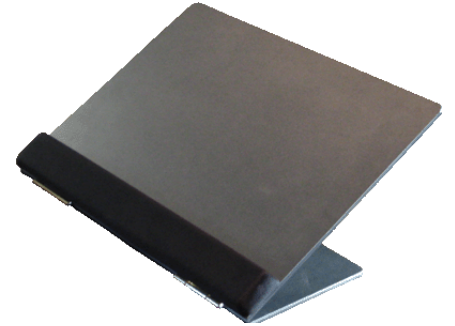

## Porte Copies / Documents Ajustable 15"

[EDHCH6015]

**\$185.00**

### Porte Copies / Documents Ajustable 15"

Surface de travail avec ajustement facile de l'angle pour prévenir les douleurs cervicales. Conçue pour permettre une position de travail adéquate, la surface de travail permet d'élever des livres ou des documents et constitue une excellente surface d'écriture.

#### CARACTÉRISTIQUES :

- Appui-poignet Ergosécure
- Fait de stratifié solide
- Ajustable de 0° à 45°
- Grandeur format légal
- 19" (48.3 cm) X 15" (38.1 cm)

**Tags :** Produits ergonomiques, Porte Copie, VuRyte, Porte Document, Support à Document, support pour livres, acrylique, support à documents, support ergonomique pour documents,

[Porte Copies / Documents Ajustable 15"](#)