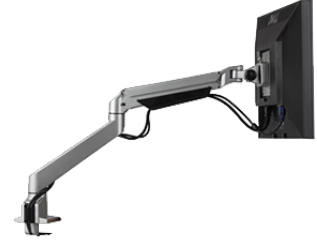

# Bras Ergonomique Articulé pour 1 Moniteur

**\$199.00**

[LA1-44225]

## Bras Ergonomique Articulé pour 1 Moniteur, Série Avantage

Avec la conception de pince la plus logique et la plus solide à ce jour, un mécanisme de déverrouillage rapide standard et un mouvement de contrepoids doux dans une gamme exceptionnelle, cette série doit devenir votre nouvelle norme.

### Description

- repositionnez le moniteur d'une seule main - pas de boutons à tourner
- moniteur inclinable de -45° à + 75°
- le moniteur tourne facilement du paysage au portrait
- choisir parmi une variété de capacités de poids adaptées à votre application
- le bras se plie à moins de 3 "pour économiser de l'espace lorsqu'il n'est pas utilisé.
- comprend un ingénieux kit de montage haut de gamme, permettant une installation facile dans une pince, un passe-câble ou un format de bureau sans avoir à travailler sous le bureau
- compatible avec tous les moniteurs compatibles avec VESA® et comprend des plaques de montage standard VESA® de 75 mm et 100 mm
- comprend un système de gestion des câbles avec des câbles soigneusement cachés dans le bras pour un look propre et professionnel
- est livré en standard avec une fonction de déconnexion rapide, ce qui rend l'installation du moniteur et modifie un instant.

[Bras Ergonomique Articulé pour 1 Moniteur](#)