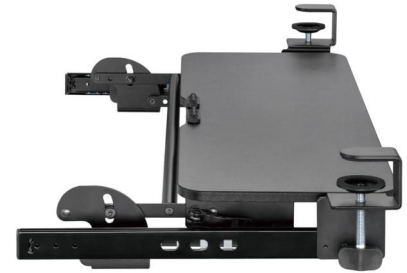

Tiroir à clavier à pince réglable en hauteur, IntekView

\$119.95

[KT1040]

Tiroir à clavier à pince réglable en hauteur, IntekView

- Matière : Acier, Plastique, Panneau de particules
- Taille du plateau de clavier : 670x240mm (26.4"x9.4")
- Capacité de poids : 5kg/11lbs
- Gamme de hauteur : 82mm (3.2")
- Débattement des chenilles : 242 mm (9.5")
- Épaisseur du bureau : 35 mm (1.4")

Tags : Intekview, KT1040, tiroir de clavier sous le bureau, Produits ergonomiques, produit ergonomique, mécanisme pour clavier d'ordinateur, accessoires de bureau, accessoires informatiques ergonomiques, tiroirs de clavier, plateau universel de clavier, plateaux ergonomiques de clavier, plateau réglable de clavier, Poste de travail ergonomique,

[Tiroir à clavier à pince réglable en hauteur, IntekView](#)