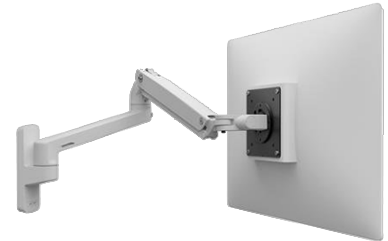

## Bras pour écran avec support mural

[SHE45-505-216]

**\$359.00**

### Bras pour écran avec support mural MXV, Ergotron

Avec son profil fin, le MXV propose une hauteur réglable sur 13"33 cm, une inclinaison intégrée et plus encore—le tout sur une base sur support mural qui pivote. Le réglage du bras aide à améliorer le confort visuel, tandis que la finition haut de gamme laisse une impression tendance.

#### Caractéristiques techniques:

- **Économisez de l'espace sur votre bureau, qui est précieux, grâce au système de gestion des câbles et à l'épaisseur plus fine de—25% comparé au bras LX**
- L'écran s'étend jusqu'à 63 cm et se replie à 11 cm du mur
- Vous permet de positionner facilement votre écran d'un léger coup de main grâce à la technologie brevetée Force Constante™
- Crée plus de flexibilité grâce au pivot à friction qui permet une inclinaison à 180°.
- Soutient des écrans pesant de 3,2 à 9,1 kg
- Ne vous gêne pas grâce au bras flexible et au système de gestion des câbles
- Évite que votre bras n'entre en contact avec le mur grâce à la base qui possède un système de blocage de rotation, limitant le mouvement à 180° ‡
- Se fixe directement sur des surfaces verticales robustes grâce au support de fixation murale ou se glisse dans un de nos rails muraux, qui sont des accessoires très populaires
- A passé le test Ergotron de 10 000 cycles de mouvements, ce qui assure des années d'ajustement de la hauteur sans problème
- Est livré entièrement monté pour une installation facile