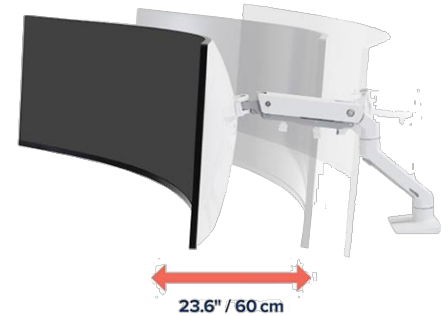

## Bras pour Moniteur de bureau HX avec pivot HD

[SHE45-647-216]

**\$589.00**

### Bras pour Moniteur de bureau HX avec pivot HD

#### pour une expérience immersive avec des écrans ultra larges et incurvés

Vivez des expériences immersives tout en libérant de l'espace de bureau. Notre célèbre bras pour moniteur HX avec pivot articulé, idéal pour les gamers et les professionnels, offre une grande liberté de mouvement et d'orientation pour votre écran incurvé ultra-large 15,2 à 30,4 cm comme le Samsung® Odyssey G9 Gaming Monitor.

### Caractéristiques techniques:

- Solution tout en un  
Combine un bras pour moniteur résistant et un pivot articulé robuste
- Conception résistante  
Pivote à +15/-5° pour travailler ou jouer confortablement
- Optimisez votre investissement  
Conception haut de gamme supportant en toute sécurité des écrans ultra-larges
- Compatible avec le G9  
Compatible avec les écrans incurvés ultra-larges comme le Samsung 49" Odyssey G9
- Libère de l'espace  
Remplacez votre support écran encombrant : surélevez votre écran et libérez de l'espace de bureau
- Réglages simples  
Orientation précise de l'écran grâce au système breveté **Constant Force™ Technology**