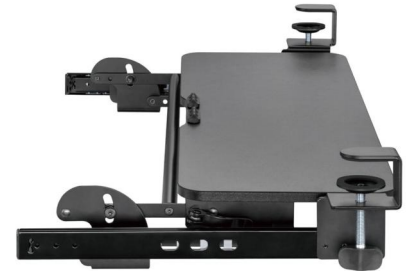

Tiroir à clavier à pince réglable en hauteur, IntekView

\$119.95

[KT1040]

Tiroir à clavier à pince réglable en hauteur, IntekView

- Matière : Acier, Plastique, Panneau de particules
- Taille du plateau de clavier : 670x240mm (26.4"x9.4")
- Capacité de poids : 5kg/11lbs
- Gamme de hauteur : 82mm (3.2")
- Débattement des chenilles : 242 mm (9.5")
- Épaisseur du bureau : 35 mm (1.4")

Tags : Intekview, KT1040, tiroir de clavier sous le bureau, Produits ergonomiques, produit ergonomique, mécanisme pour clavier d'ordinateur, accessoires de bureau, accessoires informatiques ergonomiques, tiroirs de clavier, plateau universel de clavier, plateaux ergonomiques de clavier, plateau réglable de clavier, Poste de travail ergonomique,

[Tiroir à clavier à pince réglable en hauteur, IntekView](#)