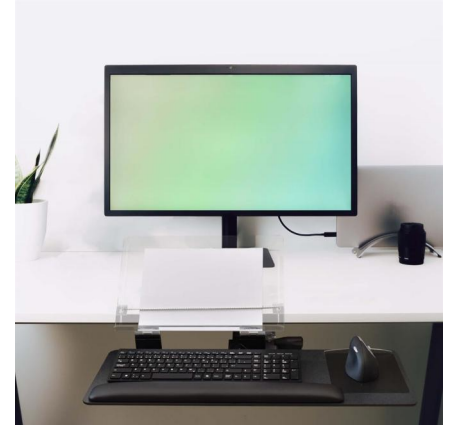

## Tiroir à Clavier et Porte Copie, Intekview

Pour les nouveaux claviers plus minces et moins larges, voici l'ensemble Tiroir à Clavier et Porte copie. Naturellement, vous pouvez ajuster la hauteur du plateau à clavier sans avoir à manipuler aucune manette ou levier. Cet ensemble complet, inclus le plateau, le mécanisme, le repose-poignets et le porte copie.

### Composition de cet ensemble tiroir à clavier :

Mécanisme auto-flottant avec guide câble intégré : Ce mécanisme pour tiroir à clavier offre à l'utilisateur un maximum d'avantages ergonomiques. Ces avantages incluent un ajustement en hauteur, sans aucune manette, sur 7 ¼ " / 19 cm, un ajustement de l'angle du plateau de ±15°, avec un indicateur d'angle et une poignée d'ajustement d'angle facile à utiliser. De plus, il incorpore un guide câble intégré.

### Caractéristiques :

- Ajustement en hauteur sans levier
- Poignée facile à utiliser pour l'ajustement de l'angle du plateau
- Indicateur d'angle du plateau
- Ajustement en hauteur sur 7 ¼" / 19 cm (1 ¼" / 3.1 cm au-dessus de la surface)
- +/- 15° d'ajustement de l'angle
- Rotation sur 360°
- Rail "EZ-Glide" de 21" (18" Disponible)
- Guide câble intégré
- Fabrication en acier avec finition noire