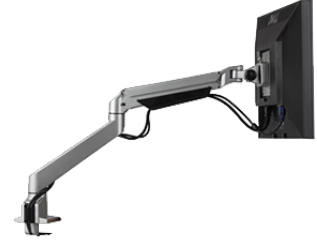

Bras Ergonomique Articulé pour 1 Moniteur

\$199.00

[LA1-4422S]

Bras Ergonomique Articulé Advantage pour Moniteur

- Alliez Confort et Productivité

Transformez votre espace de travail avec le **Bras Ergonomique Articulé Advantage**, une solution ergonomique de pointe qui combine flexibilité et qualité pour un confort visuel optimal. Sa conception robuste et son installation rapide en font l'accessoire idéal pour optimiser votre bureau et améliorer votre posture.

Pourquoi Choisir le Bras Ergonomique Advantage ?

- **Mouvement Fluide et Ajustabilité Totale** : Ajustez la position de votre moniteur facilement d'une main grâce à un angle d'inclinaison de -45° à $+75^{\circ}$ et une rotation complète pour passer du mode paysage au portrait.
- **Compatibilité Universelle VESA** : Adapté à la plupart des moniteurs (plaques de montage standard VESA® de 75 mm et 100 mm), ce bras articulé s'adapte à divers écrans et configurations.
- **Support de Poids Adapté** : Conçu pour soutenir des moniteurs pesant entre 2 et 9,5 kg (4,4 à 22 lbs), répondant ainsi aux besoins des utilisateurs professionnels et particuliers.
- **Design Compact et Gain d'Espace** : Se replie à moins de 3 pouces du mur pour libérer votre espace de travail, idéal pour les bureaux réduits.
- **Gestion de Câbles Intégrée** : Gardez vos câbles organisés et cachés pour un rendu esthétique et professionnel.
- **Installation Rapide et Polyvalente** : Inclut un kit de montage de qualité, compatible avec les fixations par pince, passe-câble ou vissage direct pour une intégration simple et solide sous votre bureau.

Tags : Bras pour moniteur ergonomique, support écran bureau, support moniteur articulé, support mural pour écran, bras-support pour écran, supports de moniteur LCD, produits ergonomiques pour ordinateur, accessoires de bureau, bras pivotant pour écran plat, solutions ergonomiques pour moniteur, Intekview.