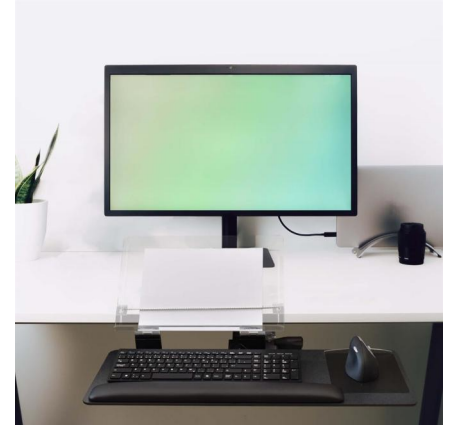

Découvrez notre ensemble Tiroir à Clavier et Porte-Copie, conçu pour s'adapter parfaitement aux claviers modernes, plus fins et compacts. Grâce à son système d'ajustement intuitif, vous pourrez régler la hauteur de votre plateau à clavier sans effort, sans manettes ni leviers encombrants. Cet ensemble complet comprend tout ce dont vous avez besoin : plateau, mécanisme, repose-poignets et porte-copie.

Caractéristiques Clés :

- **Ajustement en Hauteur Ergonomique** : Modifiez la hauteur sans levier, sur 7 $\frac{1}{4}$ " / 19 cm, pour un confort personnalisé.
- **Ajustement de l'Angle Pratique** : Inclinaison de $\pm 15^\circ$ avec indicateur d'angle et poignée d'ajustement facile.
- **Mécanisme Auto-Flottant** : Un guide de câble intégré pour une installation propre et ordonnée.
- **Construction Robuste** : Fabriqué en acier avec une finition noire élégante, pour une durabilité maximale.

Détails de l'Ensemble :

- **Dimensions du Plateau** : 25" / 63.5 cm x 10 $\frac{3}{4}$ " / 27.3 cm
- **Porte-Copie** : En plexiglas transparent, mesure 15" x 10", pour garder vos documents à portée de main.
- **Repose-Poignets** : Conçu pour réduire la fatigue des bras et du cou, en maintenant vos poignets dans une position neutre (25" / 63.5 cm x 2 $\frac{1}{4}$ " / 5.7 cm).

Avantages Supplémentaires :

- **Rotation à 360°** : Pour un accès facile et une utilisation optimale de l'espace de travail.
- **Rail "EZ-Glide" de 21"** (18" Disponible) : Glisse en douceur pour un accès rapide.
- **Accessoires Inclus** : Tapis antidérapant pour souris et barrière pour maintenir votre souris en place.