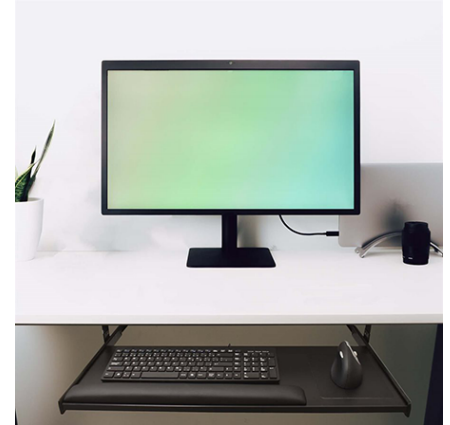

Tiroir à clavier sur rails (27"x12")Boite de 2, IntekView

\$195.00

[KT100]

Optimisez Votre Espace de Travail avec le Tiroir à Clavier IntekView ! (27"x12") - Boîte de 2

???? SPÉCIAL : Livraison Gratuite - Offre à Durée Limitée ! ????

Code Promo : 7bb65b4b

Transformez votre bureau avec notre Tiroir à Clavier IntekView !

Dans un environnement de travail moderne, l'ergonomie est essentielle. Ce **tiroir à clavier** économique, avec son design compact de **27" x 12"**, se glisse facilement sous votre surface de travail, vous permettant ainsi de maximiser votre espace. Conçu pour s'adapter à presque tous les bureaux, son installation rapide et facile fait de lui une solution parfaite pour les postes de travail temporaires ou en rotation.

Caractéristiques Clés :

- **Plateau de 27"** en mélamine noir avec finition élégante.
- **Repose-poignet en mousse Ergosécure de 19"** pour un confort optimal lors de la saisie.
- **Rail ajustable à 4 niveaux**, permettant une hauteur personnalisée jusqu'à **3 3/8"**.
- Comprend également un tapis à souris antidérapant, garantissant une expérience utilisateur fluide.

Pourquoi Choisir IntekView ?

Que vous soyez en télétravail ou dans un bureau partagé, le tiroir à clavier IntekView est la solution idéale pour améliorer votre confort tout en augmentant votre productivité. Ne manquez pas cette opportunité d'améliorer votre espace de travail !